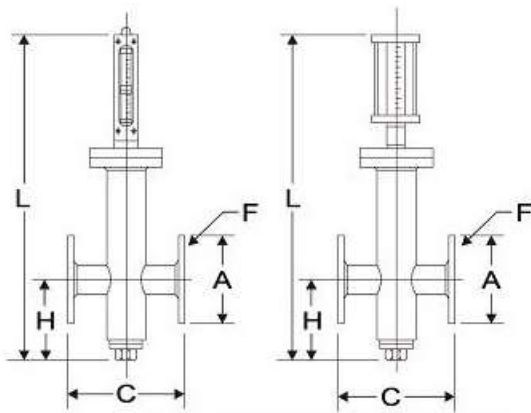

H TYPE

面積式流量計

VARIABLE AREA TYPE FLOW INDICATOR

H型流量計磁環連動 H型流量計透明管直讀

型號標示範例

H	A	40	T	- 4 -	1
TYPE	BODY	SIZE	INDICATOR	RANGE	FLUID

材質表

TYPE H標準型 指示管為玻璃管或壓力力管

BODY		TAPER TUBE		FLOAT		SEAL	
A	SUS304	A	SUS304	1	SUS304	N	NEOPRENE
B	SUS316	B	SUS316	2	SUS316	V	VITON
O	OTHER	O	OTHER			T	TEFLON
INDICATOR							
T	TRANSPARENT TUBE						
M	MAGENT						

尺寸表

單位:mm. 適用型號:標準型HA/HB/HC

MODEL	15	20	25	32	40	50	65	80	100	125	150	200	
L	HA	445	445	480	480	485	510	520	655	820	830	850	890
	HB	440	440	490	490	495	520	530	650	830	840	860	900
H	80	80	95	100	105	110	120	125	140	145	160	180	
C	140	140	160	80	200	240	300	360	400	480	540	600	
F	1/2"	3/4"	1"	1 1/4"	1 1/2"	2"	2 1/2"	3"	4"	5"	6"	8"	