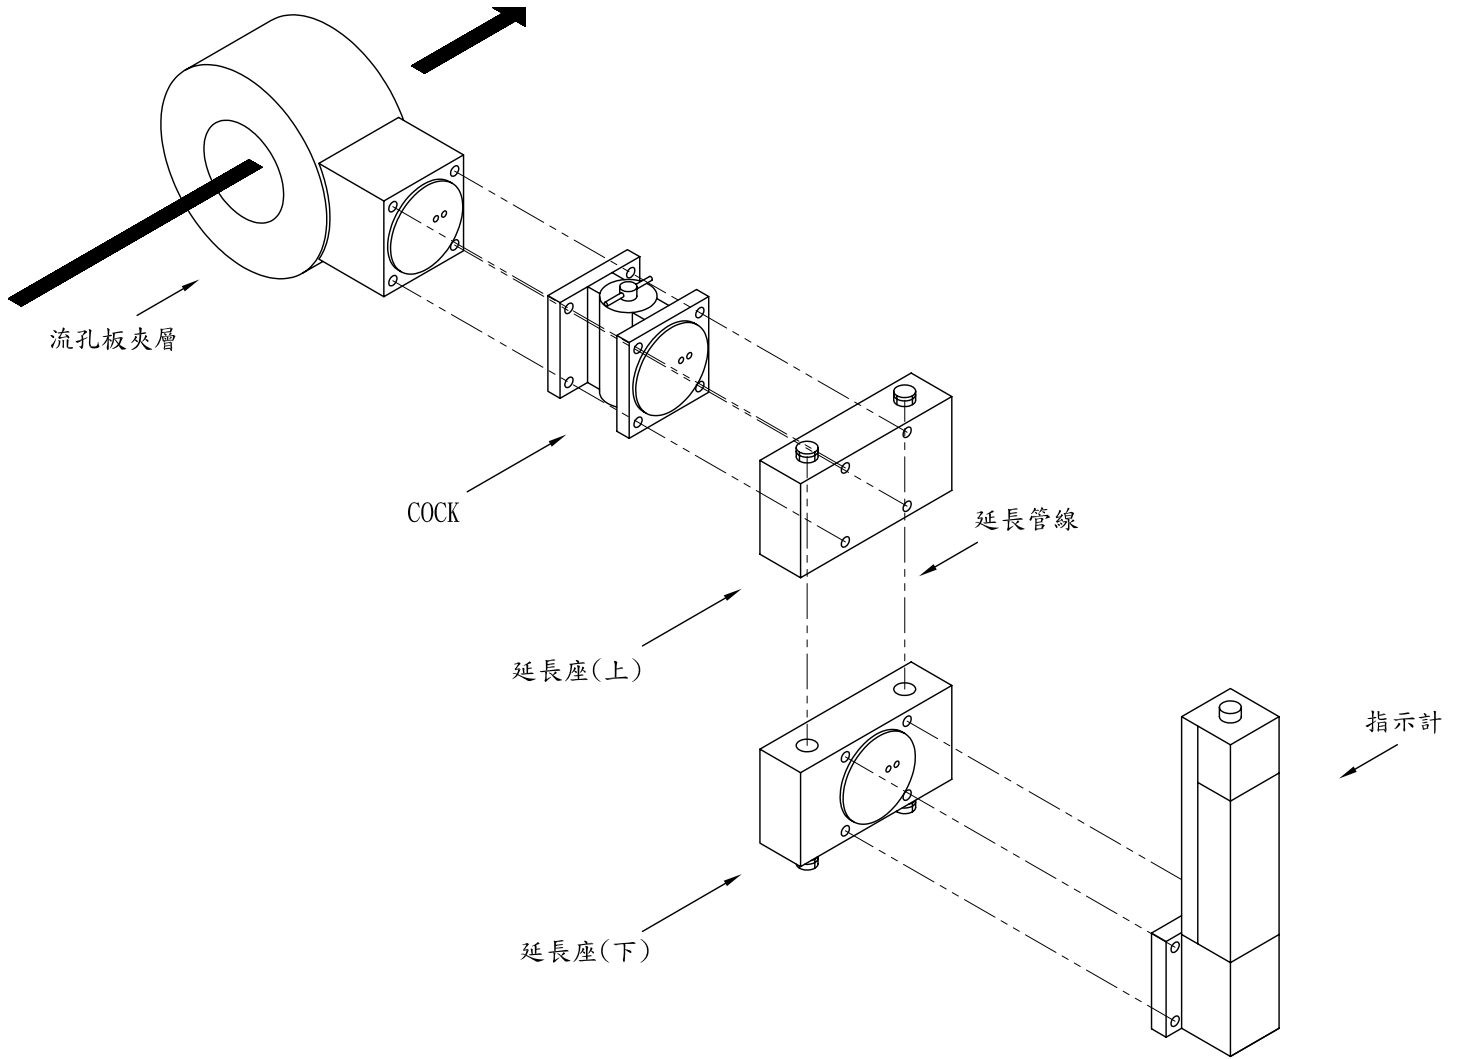

DF-TYPE 延接示意圖

單位: mm.

欣川工業有限公司 / 豐杰股份有限公司

SHIN CHUAN INDUSTRIAL CO./FONG JEI COMPANY., LTD

台北縣汐止市南陽街256巷2號

NO.2, Lane 256, Nan-Yung Street, Hsi-chih, Taipei Hsien, Taiwan. R.O.C

TEL: 886-2-26940421 FAX: 886-2-26945195